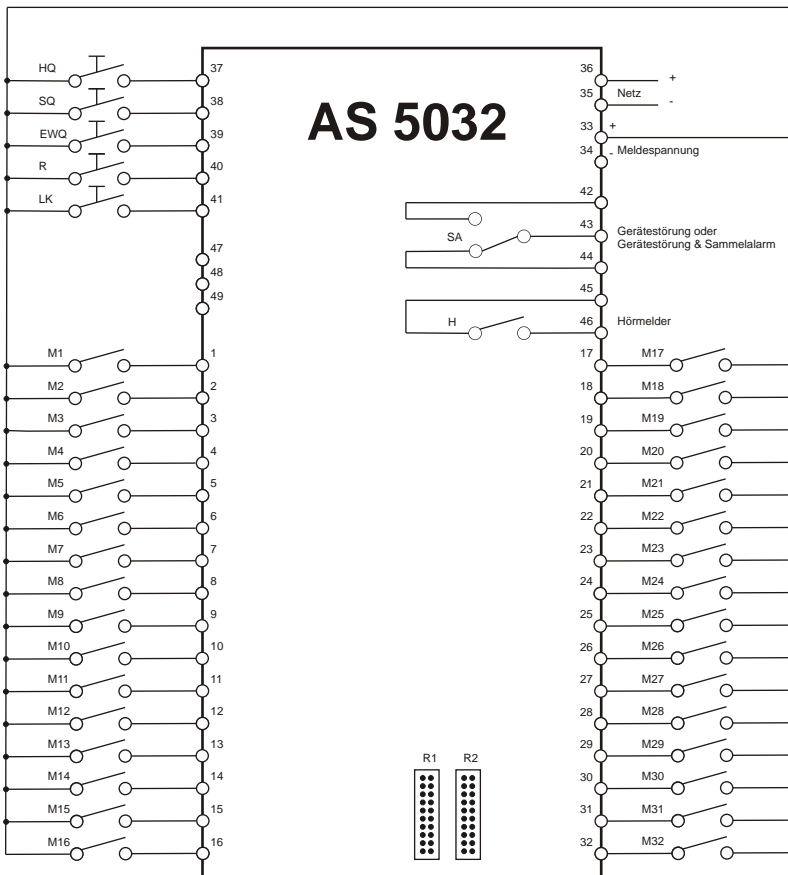

- HQ Taste Hörmelder-/Hornquittierung
- SQ Taste Sammelquittierung
- EWQ Taste Erstwertquittierung
- R Taste Rückstellung
- LK Taste Lampentest
- H Relais Horn/Hörmelder
- SA Relais Sammelmeldung / Gerätestörung
- M1 - M16 Meldeeingänge
- R1 Stecker für ext. Ausgangsrelais 1-16

- HQ Taste Hörmelder-/Hornquittierung
- SQ Taste Sammelquittierung
- EWQ Taste Erstwertquittierung
- R Taste Rückstellung
- LK Taste Lampentest
- H Relais Horn/Hörmelder
- SA Relais Sammelmeldung / Gerätestörung
- M1 - M32 Meldeeingänge
- R1 Stecker für ext. Ausgangsrelais 1-16
- R2 Stecker für ext. Ausgangsrelais 17-32